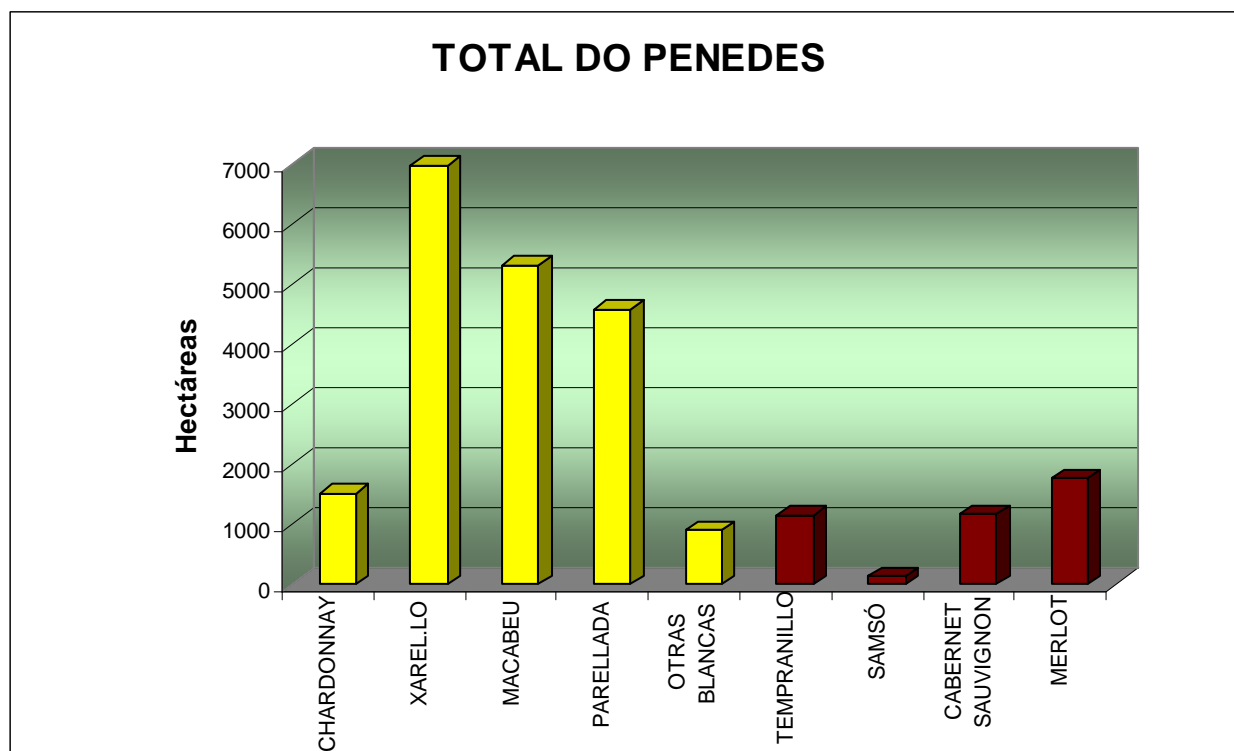

ESTADÍSTICAS DE VINYAS

Denominació d'Origen Penedès

CAMPAÑA 2009-2010

SUPERFICIE INSCRITA PER VARIETATS I COMARQUES

Campaña 2009-2010

Datos en Hectareas

Varietats	ALT PENEDES	BAIX PENEDES	GARRAF	ALT CAMP	ANOIA	BAIX LLOBREGAT	TOTAL
CHARDONNAY	860,67	140,10	47,53	87,55	369,68	14,91	1.520,45
XARELLO	5.288,24	1.027,41	347,43	4,87	230,96	83,31	6.982,22
MACABEU	4.132,43	669,16	13,96	121,65	357,37	28,09	5.322,66
PARELLADA	2.939,56	577,76	4,87	701,14	360,39	3,07	4.586,81
OTRAS BLANCAS	432,58	111,24	93,44	95,17	165,18		897,62
TOTAL BLANCAS	13.653,49	2.525,68	507,24	1.010,39	1.483,58	129,38	19.309,76
TEMPRANILLO	477,22	201,34	69,64	141,40	236,57	30,84	1.157,00
SAMSÓ	27,71	25,86	74,20	0,74	6,12		134,63
CABERNET SAUVIGNON	725,38	139,47	75,98	28,32	180,45	21,91	1.171,51
MERLOT	1.200,71	222,69	144,97	55,68	126,95	13,21	1.764,22
OTRAS TINTAS	388,46	61,05	41,82	48,08	166,42	4,92	710,76
TOTAL TINTAS	2.819,48	650,40	406,61	274,23	716,51	70,89	4.938,11
TOTAL	16.472,97	3.176,08	913,85	1.284,61	2.200,09	200,27	24.247,88

SUPERFICIE DE VIÑA INSCRITA POR VARIEDADES

Campaña 2009-2010

Datos en Hectareas

VARIEDADES	TOTAL HAS
CHARDONNAY	1.520,45
CHENIN BLANC	56,41
GARNACHA BLANCA	50,16
GEWURTZTRAMINER	46,10
MACABEU	5.322,66
MOSCATEL DE GRANO PEQUEÑO	136,75
MOSCATEL DE ALEJANDRIA	356,48
MALVASIA DE SITGES	10,76
PARELLADA	4.586,81
RIESLING	38,23
SAUVIGNON BLANCA	167,16
SUBIRAT PARENT	35,56
XAREL.LO	6.982,22
TOTAL BLANCAS	19.309,76
SAMSÓ	134,63
CABERNET FRANC	49,06
CABERNET SAUVIGNON	1.171,51
GARNATXA NEGRE	90,66
MERLOT	1.764,22
MONASTRELL	25,35
PINOT NOIR	319,40
SUMOI NEGRE	55,22
SYRAH	171,07
TEMPRANILLO	1.157,00
TOTAL TINTAS	4.938,11
TOTAL VIÑA	24.247,88